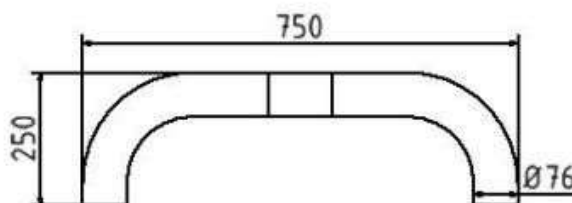

**Artikelnummer:** 477\_02BG

**Artikel:** Rammschutzbügel Stahlrohr  $\varnothing$  76 mm gelb / schwarz, Gesamtbreite: 750 mm, Höhe Überflur: 250 mm, zum Einbetonieren

**Technische Daten:**

Gewicht: 6,00 kg/St

Material: Stahl S235 JR

Oberfläche: Feuerverzinkt und Pulverbeschichtet

**Beschreibung:**

Rammschutzbügel Stahlrohr  $\varnothing$  76 mm Wirkungsvoller Schutz für den Innen- und Außenbereich, für Lager und Produktion. Arbeitsbereiche und Verkehrswege sichern, Maschinen, Säulen und Regale schützen. Feuerverzinkt, gelb pulverbeschichtet mit schwarzen Warnstreifen., Gesamtbreite: 750 mm, Höhe Überflur: 250 mm, zum Einbetonieren